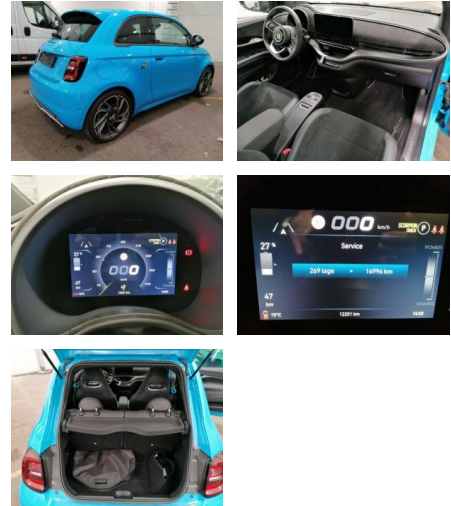

## Abarth 500 e Scorpionissima Pano Dach Navi

AH32-RX153600 Angebotsnr.:

Erstzulassung:	Kilometer:	Farbe:	Leistung:	Kraftstoffart:
01.06.2023	12.301	Blau	114 kW / 155 PS	Elektro

**PREIS**  
**27.770 €**

**FINANZIERUNGSBEISPIEL**  
Laufzeit: 72 Monate      Anzahlung: 25 %  
Basis-Finanzierung:\*      Mtl. Rate:  
Zielraten-Finanzierung:\*\*      **235 €**

### Qualität: Scheckheftgepflegt

- HUAU neu
- Nichtraucherfahrzeug
- **Sonstiges: Sportausstattung**
- Alufelgen
- Gepaeckraumabdeckung
- Stossfaenger in Wagenfarbe
- Panoramadach
- Sportpaket
- Elektrische Parkbremse
- Sommerreifen
- 

### Multimedia

- Radio
- el. Sitzverstellung
- Navigation mit Bildschirm
- MP3 Anschluss
- Bluetooth

**STÄNDIG ÜBER 15.000 FAHRZEUGE IM BESTAND!**