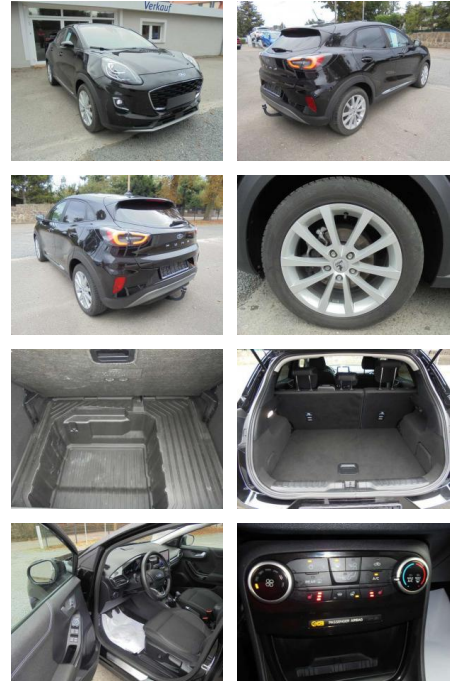

KS05-2KM2021 Angebotsnr.:

Erstzulassung:	Kilometer:	Farbe:	Leistung:	Kraftstoffart:
01.02.2020	55.389	Schwarz	92 kW / 125 PS	Benzin

PREIS
18.790 €

FINANZIERUNGSBEISPIEL

Laufzeit: 72 Monate Anzahlung: 25 %
Basis-Finanzierung:* Mtl. Rate:
Zielraten-Finanzierung:** **159 €**