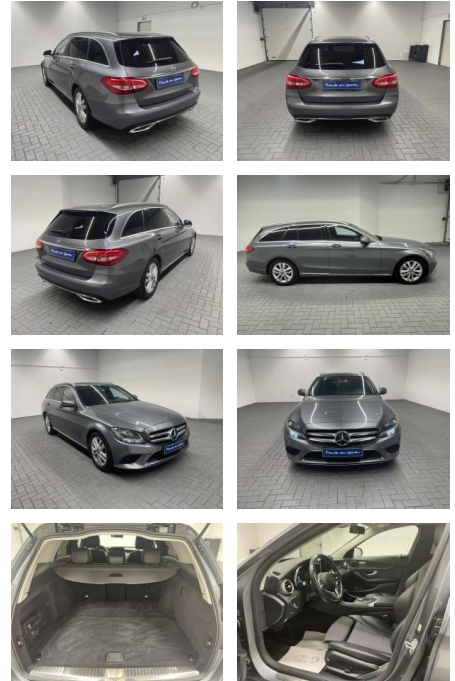

AM35-29263 **Angebotsnr.:**

Erstzulassung:	Kilometer:	Farbe:	Leistung:	Kraftstoffart:
18.07.2019	117.000		143 kW / 194 PS	Diesel

PREIS
29.370 €

FINANZIERUNGSBEISPIEL

Laufzeit: 72 Monate Anzahlung: 25 %
Basis-Finanzierung:* Mtl. Rate:
Zielraten-Finanzierung:** **249 €**