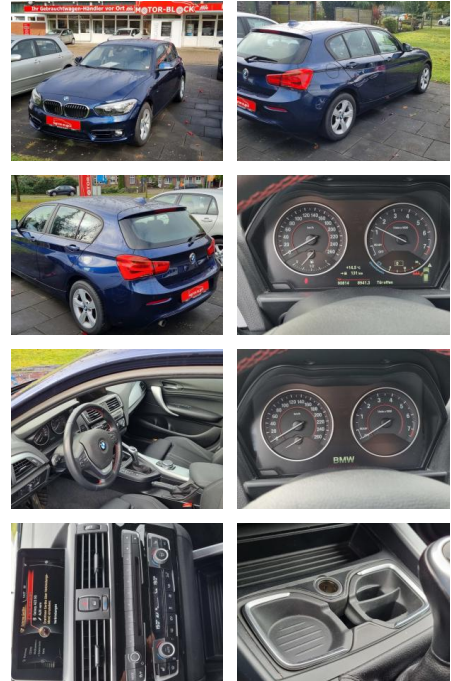

Erstzulassung:	Kilometer:	Farbe:	Leistung:	Kraftstoffart:
30.04.2015	90.000	Blau	130 kW / 177 PS	Benzin

PREIS
14.850 €

FINANZIERUNGSBEISPIEL

Laufzeit: 72 Monate Anzahlung: 25 %
Basis-Finanzierung:* Mtl. Rate:
Zielraten-Finanzierung:** **1.266 €**

Exterieur

- Anhängerkupplung abnehmbar
- Tagfahrlicht
- Leichtmetallfelgen
- Nebelscheinwerfer
- Tagfahrlicht LED
- LM-Felgen 7x16 (Sternspeiche 376)
- Geschwindigkeits-Regelanlage mit

STÄNDIG ÜBER 15.000 FAHRZEUGE IM BESTAND!