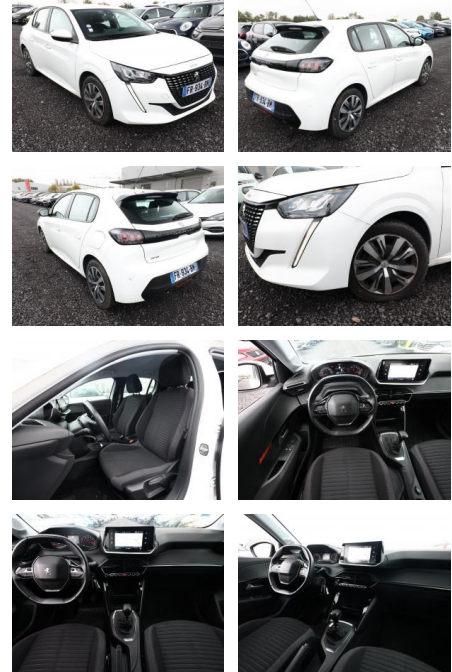

## Peugeot 208 1.2 PureTech 100 Active LED Nav PDC

AT27-GW-ABO Angebotssnr.:

Erstzulassung:	Kilometer:	Farbe:	Leistung:	Kraftstoffart:
30.06.2020	48.900		74 kW / 101 PS	Benzin

**PREIS**  
**14.070 €**