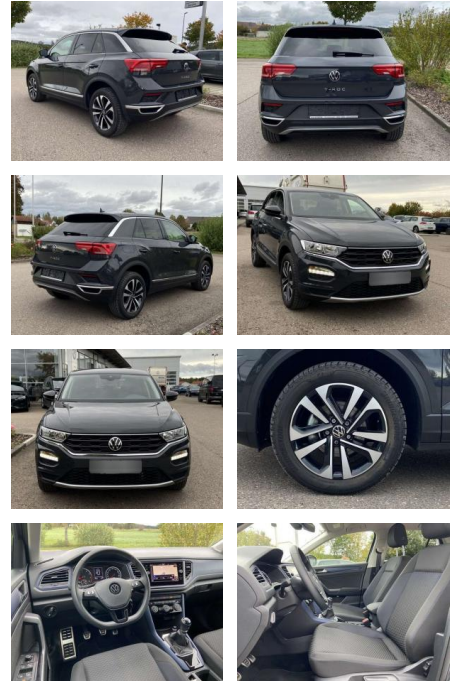

Erstzulassung:	Kilometer:	Farbe:	Leistung:	Kraftstoffart:
01.05.2021	33.877		110 kW / 150 PS	Benzin

PREIS
23.120 €

FINANZIERUNGSBEISPIEL

Laufzeit: 72 Monate Anzahlung: 25 %
Basis-Finanzierung:* Mtl. Rate:
Zielraten-Finanzierung:** **196 €**