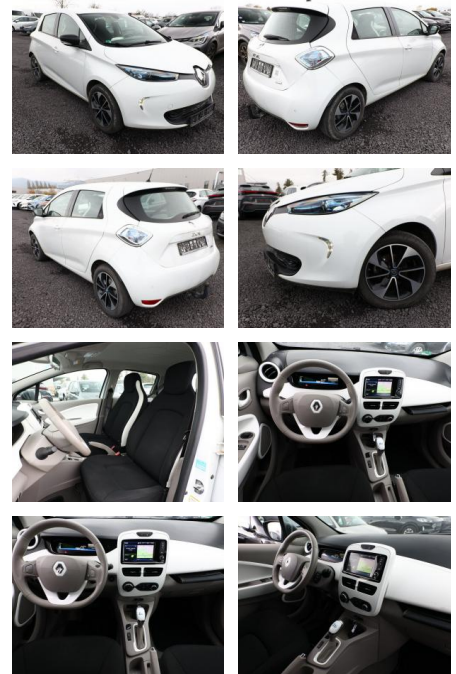

Erstzulassung:	Kilometer:	Farbe:	Leistung:	Kraftstoffart:
26.11.2018	46.875	Diverse	43 kW / 58 PS	Elektro

PREIS
7.940 €

FINANZIERUNGSBEISPIEL

Laufzeit: 72 Monate Anzahlung: 25 %
Basis-Finanzierung:* Mtl. Rate:
Zielraten-Finanzierung:** Mtl. Rate: **67 €**