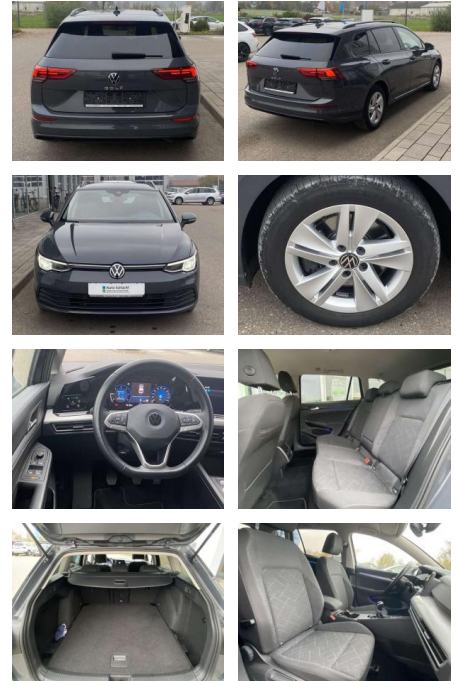

Ihr Ansprechpartner

Herr Ahmet Seren
E-Mail: a.seren@autopark1.de
Telefon: 08065 906852

AutoPark GmbH
Mailling 3 - 83104 Tuntenhausen - Tel.: 08065 / 906860

Volkswagen Golf Variant 2.0 TDI LIFE NAVI+LED

SS00-518536AAngebotsnr.:

Erstzulassung:	Kilometer:	Farbe:	Leistung:	Kraftstoffart:
01.07.2021	65.882		85 kW / 116 PS	Benzin

PREIS
21.470 €

FINANZIERUNGSBEISPIEL
Laufzeit: 72 Monate   Anzahlung: 25 %
Basis-Finanzierung:*   Mtl. Rate:
Zielraten-Finanzierung:** **182 €**

* Basisfinanzierung: Anzahlung: 5.368 Euro, Laufzeit: 72 Monate, Nettodarlehen: 16.103 Euro, Gesamtbetrag: 25.330 Euro, Zinssätze: 7.71% Sollz. (gebunden), 7.99% eff.
** Zielratenfinanzierung: Anzahlung: 5.368 Euro, Laufzeit: 72 Monate, Nettodarlehen: 16.103 Euro, Zielrate: 10.735 Euro, Gesamtbetrag: 26.831 Euro, Zinssätze: 7.71% Sollz. (gebunden), 7.99% eff.,

Vermittlung für: Santander Consumer Bank
Repräsentatives Beispiel gem. § 17 Abs. 4 PAngV. Diese Finanzierungsangebote sind Beispiele. Gerne ermitteln wir für Sie Ihr individuelles Angebot.

Ausstattung

Sicherheit

- Anti-Blockiersystem ABS

Multimedia

- Radio

Interieur

- Sitzheizung vorne Lendenwirbelstützen vorne Mittelarmlehne vorne Vordersitze höhenverstellbar Rücksitzbanklehne geteilt umlegbar mit Mittelarmlehne 2 Leseleuchten vorn Netztrennwand Komfortsitze vorne Make-Up Spiegel
- beleuchtet Multifunktionslederlenkrad
- beheizbar Isofix Rücksitzbank und Beifahrersitz

Exterieur

- beheizbare Scheibenwaschdüsen vorne Dachreling abnehmbare Anhängerkupplung abgedunkelte Scheiben hinten

- LED-Tagfahrlicht
- Begrüßungs- und Verabschiedungslicht LED-Heckleuchten Technik: Fahrassistent "Travel Assist" und Spurhalteassistent "Lane Assist" Climatronic Seitenairbags vorne Einparkhilfe vorne und hinten Sprachsteuerung Front Assist mit Warnen und Bremsen auf Fahrzeuge
- Fußgänger und Radfahrer Scheckheftgepflegt Servotronic 6-Gang-Schaltgetriebe Airbag für Fahrer und Beifahrer mit Beifahrer-Airbag-Deaktivierung el. Differenzialsperre (XDS) Verkehrszeichenerkennung Reifendruckkontrolle Start-Stop-Automatik autom. Distanzregelung ACC (Abstandstempomat) el. Parkbremse inkl. AutoHold-Funktion Keyless-Go (Start-Knopf) SCR (AdBlue) Notrad Müdigkeitserkennung Euro

- 2x hinten Farbe: Delfingrau Metallic -Fr. 08:00-18:00 Uhr
- Samstags bis 16:00 Uhr geöffnet. Gerne beraten wir Sie über günstige Finanzierungsmodelle und nehmen Ihr derzeitiges Fahrzeug in Zahlung. www.auto-schuechl.de/finanzierung Irrtümer
- Änderungen oder Zwischenverkauf vorbehalten. www.auto-schuechl.de

Weiteres

- Diesel
- Pakete: Business-Premium-Paket

STÄNDIG ÜBER 15.000 FAHRZEUGE IM BESTAND!