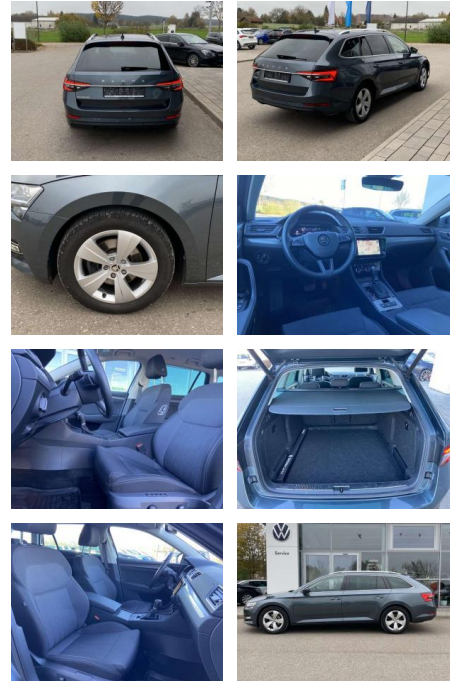

Ihr Ansprechpartner

Herr Vinzenz Enghart

E-Mail: v.enghart@autopark1.de

Telefon: 08065 906862

AutoPark GmbH

Mailing 3 - 83104 Tuntenhausen - Tel.: 08065 / 906860

Skoda Superb Combi 2.0 TSI DSG Style EL.HECK

SS00-062750 **Angebotsnr.:**

Erstzulassung:	Kilometer:	Farbe:	Leistung:	Kraftstoffart:
01.05.2020	51.796		140 kW / 190 PS	Benzin

PREIS
30.430 €

FINANZIERUNGSBEISPIEL

Laufzeit: 72 Monate   Anzahlung: 25 %
Basis-Finanzierung:*   Mtl. Rate:
Zielraten-Finanzierung:** **258 €**

* Basisfinanzierung: Anzahlung: 7.608 Euro, Laufzeit: 72 Monate, Nettodarlehen: 22.823 Euro, Gesamtbetrag: 35.901 Euro, Zinssätze: 7.71% Sollz. (gebunden), 7.99% eff.
** Zielratenfinanzierung: Anzahlung: 7.608 Euro, Laufzeit: 72 Monate, Nettodarlehen: 22.823 Euro, Zielrate: 15.215 Euro, Gesamtbetrag: 38.028 Euro, Zinssätze: 7.71% Sollz. (gebunden), 7.99% eff.,

Vermittlung für: Santander Consumer Bank
Repräsentatives Beispiel gem. § 17 Abs. 4 PAngV. Diese Finanzierungsangebote sind Beispiele. Gerne ermitteln wir für Sie Ihr individuelles Angebot.

Ausstattung

Sicherheit

- Anti-Blockiersystem ABS

Multimedia

- Radio

Interieur

- Sitzheizung vorne Mittelarmlehne vorne Innenspiegel automatisch abblendbar Climatronic Kindersicherung elektrisch betätigt Kindersitzverankerung für Kindersitzsystem ISOFIX Vordersitze el. verstellbar - Fahrersitz mit Memory el. Lendenwirbelstützen vorne Rücksitzbanklehne geteilt umlegbar mit Mittelarmlehne Netztrennwand Make-Up Spiegel
- beleuchtet 2 Leseleuchten vorn und 2 hinten Komfortsitze vorne Multifunktions-Sportlederlenkrad mit Schaltwippen

Exterieur

- schwenkbare Anhängervorrichtung beheizbare Scheibenwaschdüsen vorne Einparkhilfe hinten elektrische Heckklappe Außenspiegel el. anklapp-/einstell-/beheizbar mit Memory - automatisch abblendbar abgedunkelte Scheiben hinten Licht- und Sicht: LED-Scheinwerfer Tagfahrlicht Dynamic Light Assist für LED-Matrix-Scheinwerfer Licht- und Regensensor Scheinwerferreinigungsanlage Nebelscheinwerfer mit Abbiegelicht Kurvenfahrlicht Technik: Seitenairbags vorne Spurhalteassistent Scheckheftgepflegt Servotronic Berganfahrassistent Verkehrszeichenerkennung Reifendruckkontrolle Start-Stop-Automatik el. Parkbremse inkl. AutoHold-Funktion

- Samstags bis 16:00 Uhr geöffnet. Gerne beraten wir Sie über günstige Finanzierungsmodelle und nehmen Ihr derzeitiges Fahrzeug in Zahlung. www.auto-schuechl.de/finanzierung Irrtümer
- Änderungen oder Zwischenverkauf vorbehalten. www.auto-schuechl.de

Weiteres

- Pakete: 7-Gang-DSG-Automatikgetriebe Businesspaket Amundsen

STÄNDIG ÜBER 15.000 FAHRZEUGE IM BESTAND!