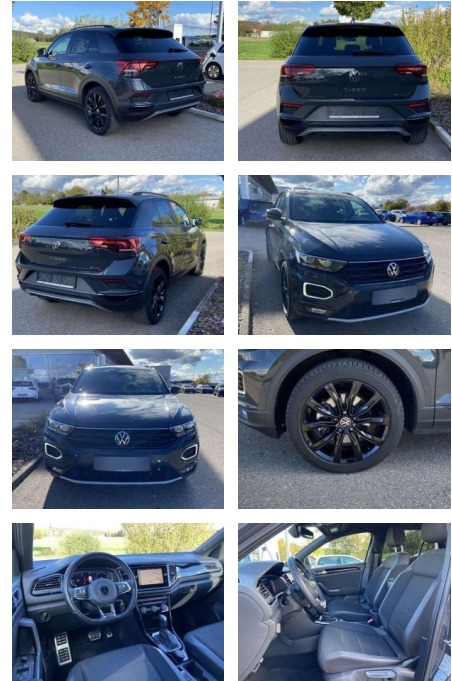

## Volkswagen T-Roc 2.0 TDI DSG 4-MOTION SPORT

SS00-062130 **Angebotsnr.:**

Erstzulassung:	Kilometer:	Farbe:	Leistung:	Kraftstoffart:
01.01.2021	28.324		110 kW / 150 PS	Benzin

**PREIS**  
**29.400 €**