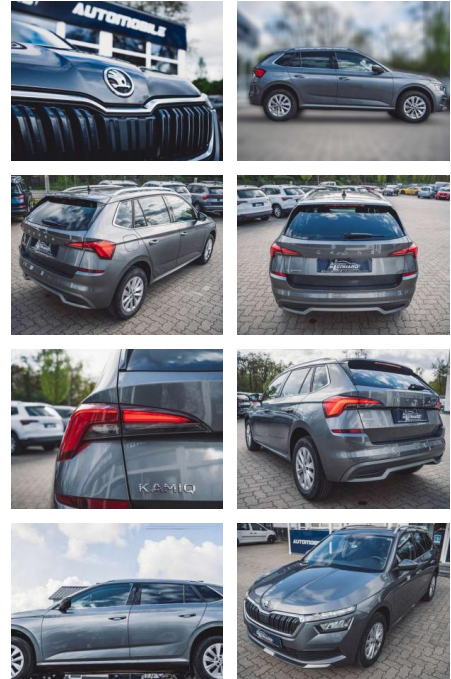

## Skoda Kamiq 1.0

AL36-2524 **Angebotsnr.:**

Erstzulassung:	Kilometer:	Farbe:	Leistung:	Kraftstoffart:
01.03.2023	10.300	Grau	81 kW / 110 PS	Benzin

**PREIS**  
**22.400 €**