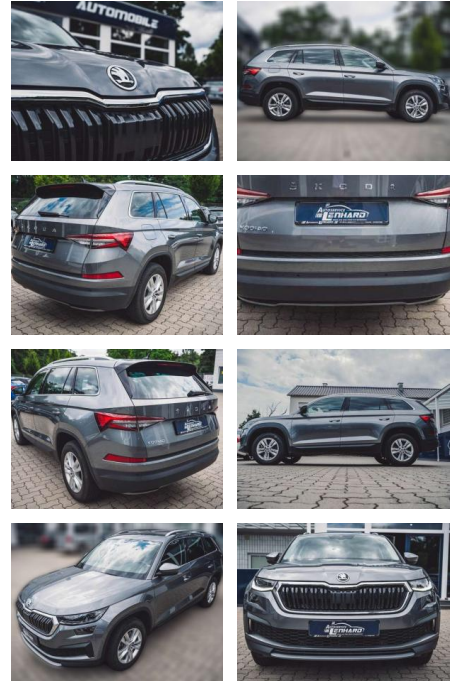

Erstzulassung:	Kilometer:	Farbe:	Leistung:	Kraftstoffart:
01.10.2022	27.923	Grau	110 kW / 150 PS	Benzin

PREIS
37.540 €

FINANZIERUNGSBEISPIEL

Laufzeit: 72 Monate Anzahlung: 25 %
Basis-Finanzierung:* Mtl. Rate:
Zielraten-Finanzierung:** **318 €**