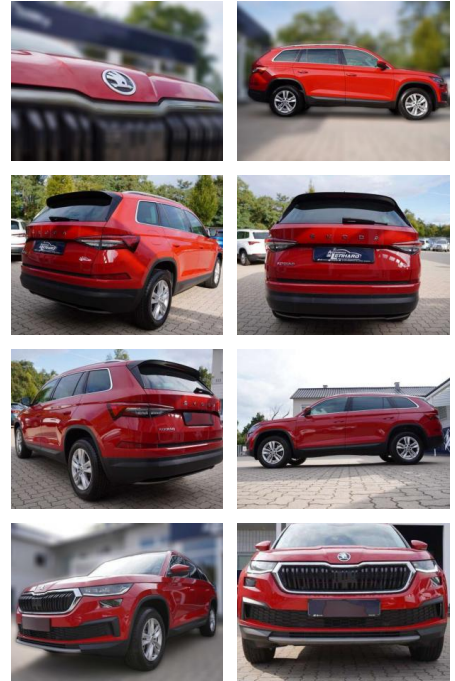

Angebotsnr.:

Erstzulassung:	Kilometer:	Farbe:	Leistung:	Kraftstoffart:
01.12.2022	22.986	Rot	110 kW / 150 PS	Benzin

PREIS
37.540 €

FINANZIERUNGSBEISPIEL

Laufzeit: 72 Monate Anzahlung: 25 %
Basis-Finanzierung:* Mtl. Rate:
Zielraten-Finanzierung:** **318 €**