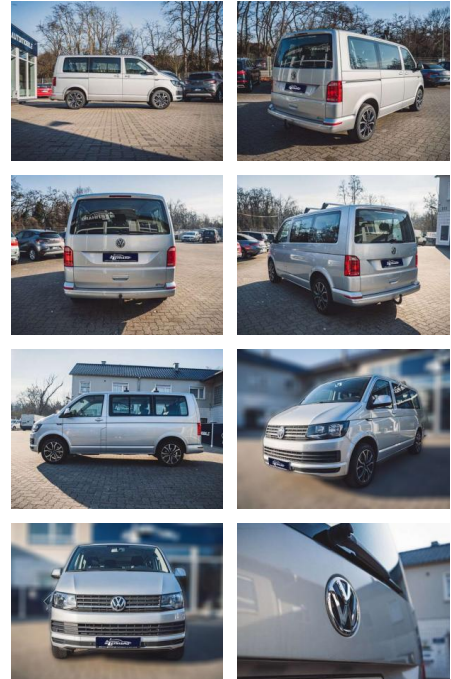

## Volkswagen T6 Kombi 2.0

AL36-2923 **Angebotsnr.:**

Erstzulassung:	Kilometer:	Farbe:	Leistung:	Kraftstoffart:	Verbr. komb.	CO2-Emission	CO2-Klasse (WLTP)
01.07.2019	72.128	Silber	110 kW / 150 PS	Benzin	6,3 l/100km	165 g/km	F