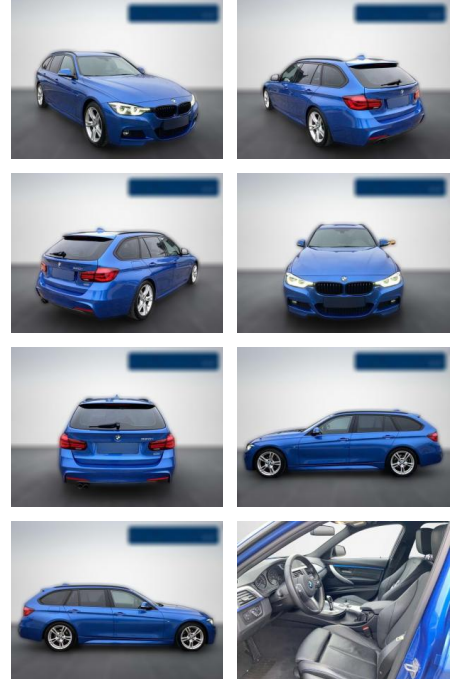

Erstzulassung:	Kilometer:	Farbe:	Leistung:	Kraftstoffart:
01.09.2018	51.600	Blau	135 kW / 184 PS	Benzin

PREIS
27.350 €

FINANZIERUNGSBEISPIEL

Laufzeit: 72 Monate Anzahlung: 25 %
Basis-Finanzierung:* Mtl. Rate:
Zielraten-Finanzierung:** **232 €**