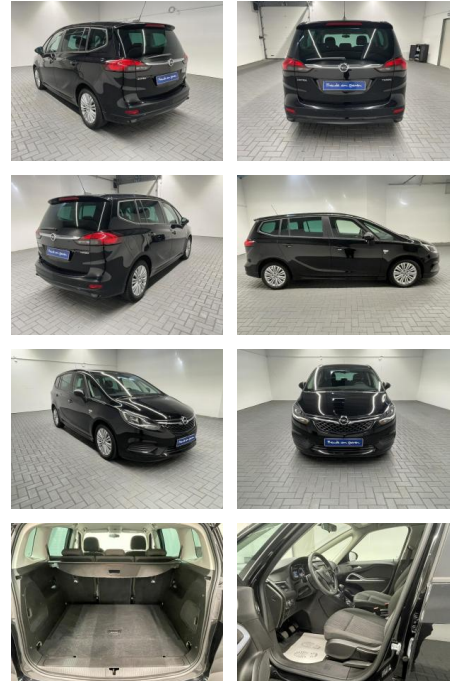

Erstzulassung:	Kilometer:	Farbe:	Leistung:	Kraftstoffart:
27.12.2017	61.500		103 kW / 140 PS	Benzin

PREIS
22.020 €

FINANZIERUNGSBEISPIEL

Laufzeit: 72 Monate Anzahlung: 25 %
 Basis-Finanzierung:* Mtl. Rate:
 Zielraten-Finanzierung:** **186 €**