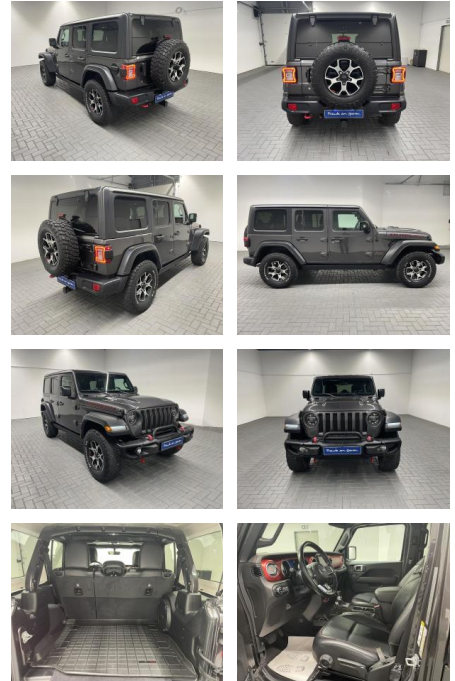

AM35-29301 **Angebotsnr.:**

Erstzulassung:	Kilometer:	Farbe:	Leistung:	Kraftstoffart:
13.07.2020	54.500		200 kW / 272 PS	Benzin

PREIS
62.470 €

FINANZIERUNGSBEISPIEL

Laufzeit: 72 Monate Anzahlung: 25 %
Basis-Finanzierung:* Mtl. Rate:
Zielraten-Finanzierung:** **529 €**