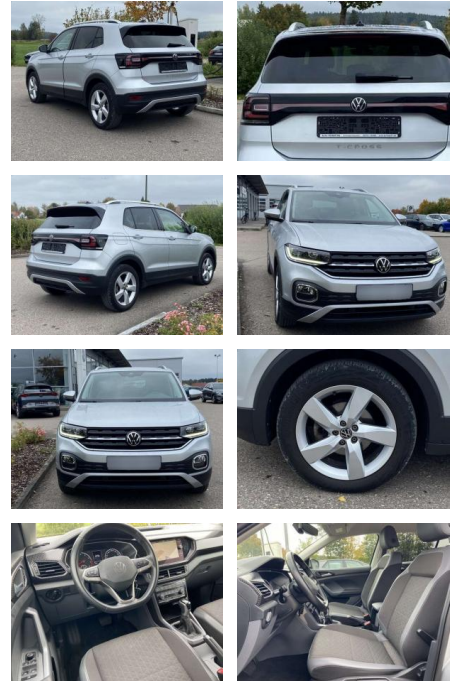

SS00-143768 Angebotsnr.:

Erstzulassung:	Kilometer:	Farbe:	Leistung:	Kraftstoffart:
01.08.2021	25.076		110 kW / 150 PS	Benzin

PREIS
25.080 €

FINANZIERUNGSBEISPIEL
Laufzeit: 72 Monate Anzahlung: 25 %
Basis-Finanzierung:* Mtl. Rate:
Zielraten-Finanzierung:** **212 €**