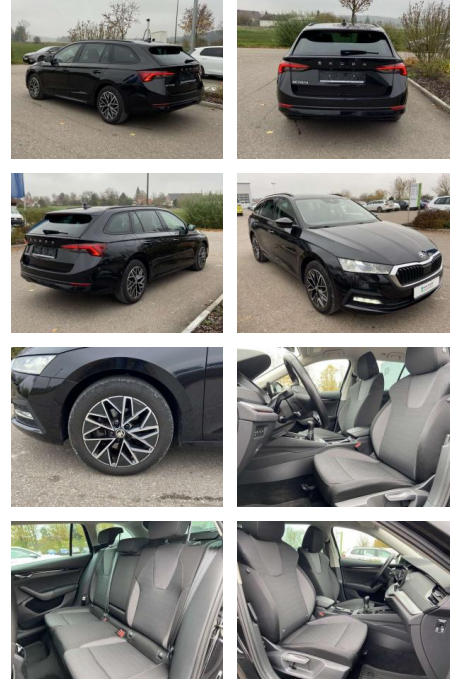

Erstzulassung:	Kilometer:	Farbe:	Leistung:	Kraftstoffart:
01.07.2021	28.758		110 kW / 150 PS	Benzin

PREIS
27.140 €

FINANZIERUNGSBEISPIEL

Laufzeit: 72 Monate Anzahlung: 25 %
Basis-Finanzierung:* Mtl. Rate:
Zielraten-Finanzierung:** **230 €**