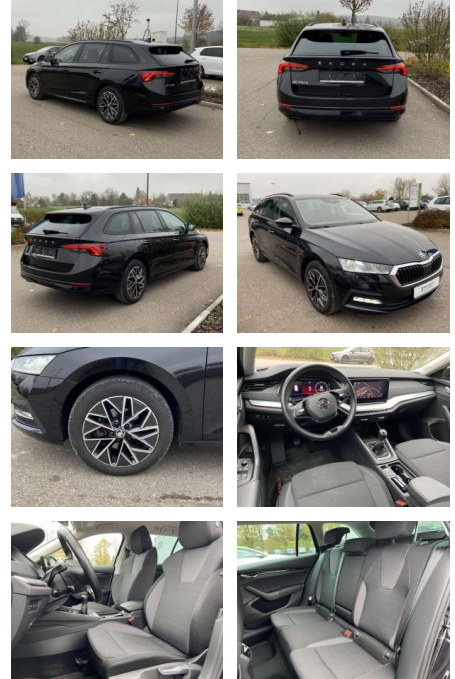

SS00-028698AAngebotsnr.:

Erstzulassung:	Kilometer:	Farbe:	Leistung:	Kraftstoffart:
01.07.2021	28.758		110 kW / 150 PS	Benzin

PREIS
28.480 €

FINANZIERUNGSBEISPIEL

Laufzeit: 72 Monate Anzahlung: 25 %
Basis-Finanzierung:* Mtl. Rate:
Zielraten-Finanzierung:** **241 €**