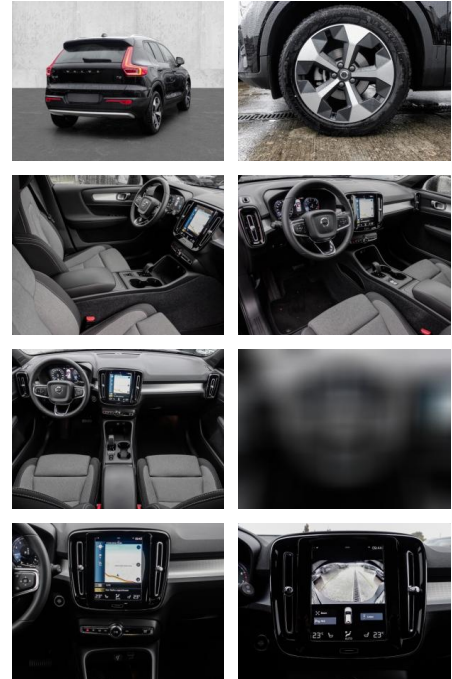

Ihr Ansprechpartner

Herr Ahmet Seren
E-Mail: a.seren@autopark1.de
Telefon: 08065 906852

AutoPark GmbH
Mailling 3 - 83104 Tuntenhausen - Tel.: 08065 / 906860

Volvo XC40 Core 2WD T2 EU6d Navi digitales

MA05-4309-24 Angebotsnr.:

Erstzulassung:	Kilometer:	Farbe:	Leistung:	Kraftstoffart:
01.10.2023	9.624	Schwarz	95 kW / 129 PS	Benzin

PREIS
33.840 €

FINANZIERUNGSBEISPIEL

Laufzeit: 72 Monate   Anzahlung: 25 %
Basis-Finanzierung:*   Mtl. Rate:
Zielraten-Finanzierung:**   **287 €**

* Basisfinanzierung: Anzahlung: 8.460 Euro, Laufzeit: 72 Monate, Nettodarlehen: 25.380 Euro, Gesamtbetrag: 39.924 Euro, Zinssätze: 7.71% Sollz. (gebunden), 7.99% eff.
** Zielratenfinanzierung: Anzahlung: 8.460 Euro, Laufzeit: 72 Monate, Nettodarlehen: 25.380 Euro, Zielrate: 16.920 Euro, Gesamtbetrag: 42.289 Euro, Zinssätze: 7.71% Sollz. (gebunden), 7.99% eff.,

Vermittlung für: Santander Consumer Bank
Repräsentatives Beispiel gem. § 17 Abs. 4 PAngV. Diese Finanzierungsangebote sind Beispiele. Gerne ermitteln wir für Sie Ihr individuelles Angebot.

Ausstattung

Sicherheit

- PDC Park Distance Control hinten
- Anti-Blockiersystem ABS
- Antischlupfregelung ASC+T
- elektronische Stabilitätskontrolle (ESP / DSP)
- Servolenkung
- Regensensor
- Wegfahrsperrung
- Kindersitzbefestigung
- **ABS**
- Airbag
- Beifahrer-Airbag
- Wegfahrsperrung
- Seitenairbags
- ESP
- Reifendruckkontrolle
- Traktionskontrolle
- Kopfairbag
- Knieairbag
- Kindersitzbefestigung

- Anhängerstabilisierung
- Notrad
- **Entertainment: Navigationssystem**
- Soundsystem
- Radio
- Telefonvorbereitung
- AUX-In
- USB-Anschluss
- MP3
- Bluetooth
- Freisprecheinrichtung
- Apple CarPlay
- Android Auto
- DAB
- Induktionsladen für Smartphones
- •

Multimedia

- Radio
- Navigation mit Bildschirm
- MP3 Anschluss

Bluetooth

Komfort

- Zentralverriegelung
- **Servolenkung**
- Zentralverriegelung
- Elektrischer Fensterheber
- Sitzheizung
- Elektrische Aussenspiegel
- Teilbare Rücksitzlehne
- Tempomat
- Park Distance Control
- Multifunktionslenkrad
- Keyless Go Startfunktion
- Innenspiegel autom. abblendbar
- Mittelarmlehne
- Innenraumfilter
- Lenksäule einstellbar
- Elektrische Heckklappe
- Keyless Entry
- Ambientebeleuchtung

STÄNDIG ÜBER 15.000 FAHRZEUGE IM BESTAND!