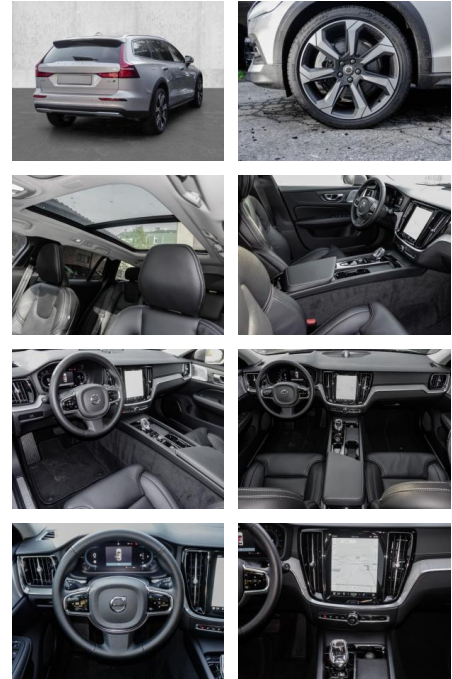

Erstzulassung:	Kilometer:	Farbe:	Leistung:	Kraftstoffart:
01.01.2024	13.326	Silber	184 kW / 250 PS	Benzin

PREIS
51.780 €

FINANZIERUNGSBEISPIEL

Laufzeit: 72 Monate Anzahlung: 25 %
Basis-Finanzierung:* Mtl. Rate:
Zielraten-Finanzierung:** **439 €**