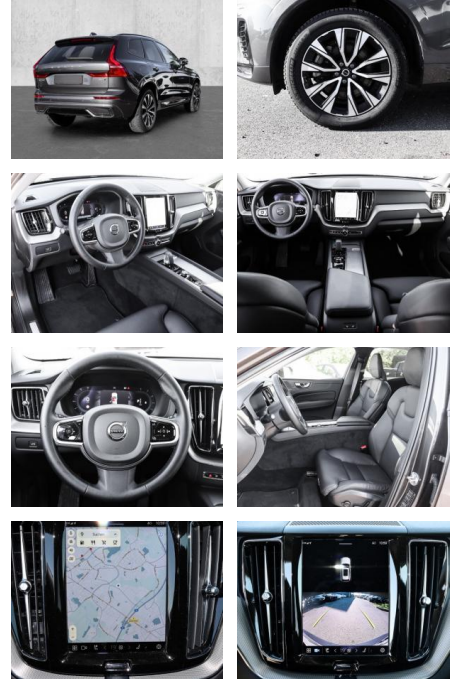

Erstzulassung:	Kilometer:	Farbe:	Leistung:	Kraftstoffart:
01.04.2023	49.547	Grau	145 kW / 197 PS	Diesel

PREIS
44.150 €

FINANZIERUNGSBEISPIEL

Laufzeit: 72 Monate Anzahlung: 25 %
Basis-Finanzierung:* Mtl. Rate:
Zielraten-Finanzierung:** **374 €**