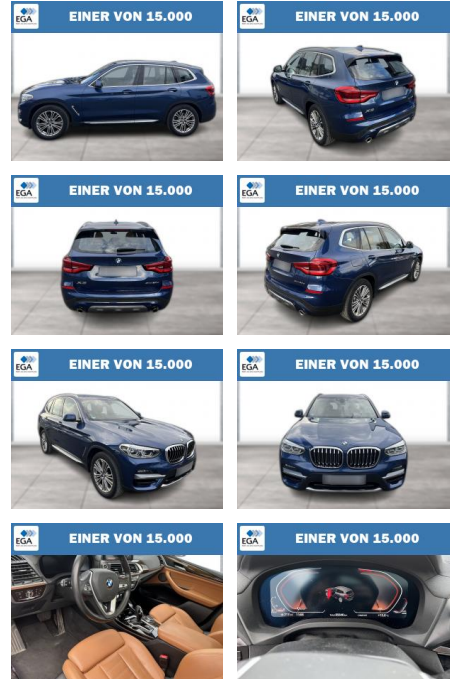

## BMW X3 xDrive20d Panorama HeadUp Navi LED

WG08-218821 Angebotsnr.:

Erstzulassung:	Kilometer:	Farbe:	Leistung:	Kraftstoffart:
01.09.2020	85.640	Blau	140 kW / 190 PS	Diesel

**PREIS**  
**34.880 €**