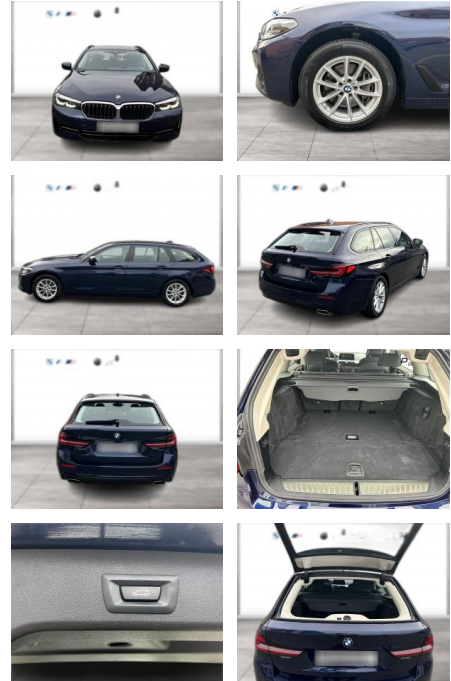

Erstzulassung:	Kilometer:	Farbe:	Leistung:	Kraftstoffart:
01.07.2020	40.413	Blau	245 kW / 333 PS	Benzin

PREIS
39.500 €

FINANZIERUNGSBEISPIEL

Laufzeit: 72 Monate Anzahlung: 25 %
Basis-Finanzierung:* Mtl. Rate:
Zielraten-Finanzierung:** **335 €**