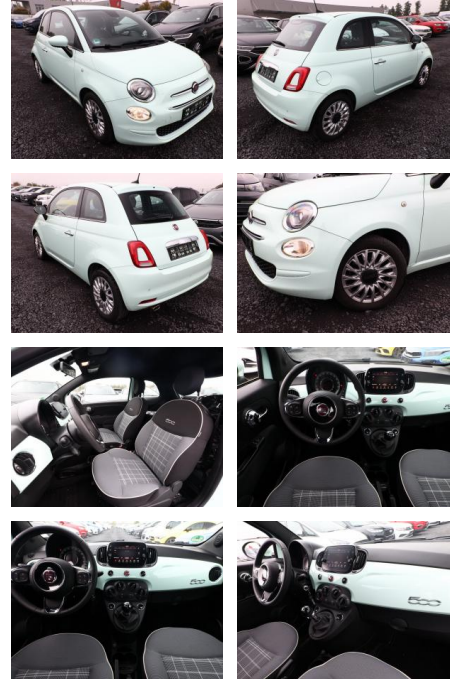

| Erstzulassung: | Kilometer: | Farbe: | Leistung: | Kraftstoffart: |
|----------------|------------|--------|---------------|----------------|
| 29.01.2020 | 28.361 | Grün | 51 kW / 69 PS | Benzin |

PREIS
13.560 €