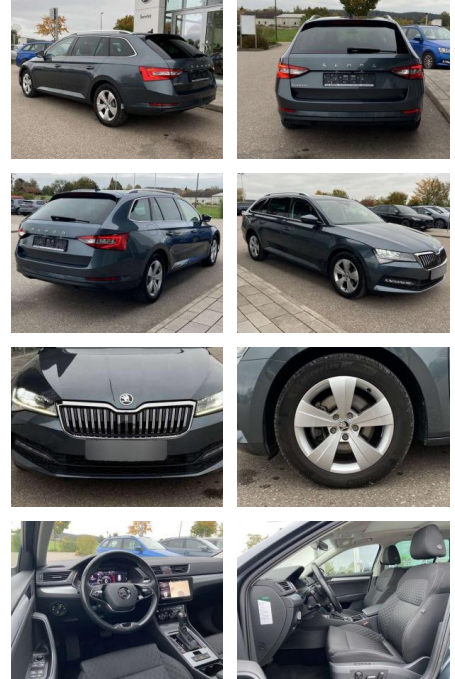

Erstzulassung:	Kilometer:	Farbe:	Leistung:	Kraftstoffart:
01.03.2021	27.577		110 kW / 150 PS	Benzin

PREIS
33.520 €

FINANZIERUNGSBEISPIEL
Laufzeit: 72 Monate Anzahlung: 25 %
Basis-Finanzierung:* Mtl. Rate:
Zielraten-Finanzierung:** **284 €**