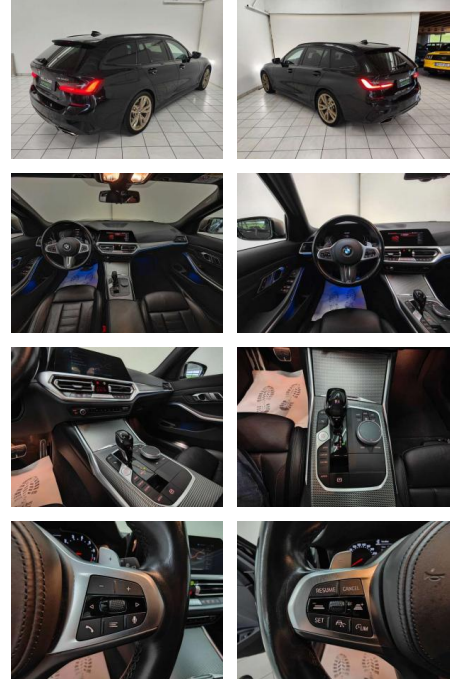

HA14-L07114 Angebotsnr.:

Erstzulassung:	Kilometer:	Farbe:	Leistung:	Kraftstoffart:	Verbr. komb.	CO2-Emission	CO2-Klasse (WLTP)
01.04.2021	97.780	Schwarz	275 kW / 374 PS	Benzin	6,9 l/100km	157 g/km	F

PREIS
40.730 €