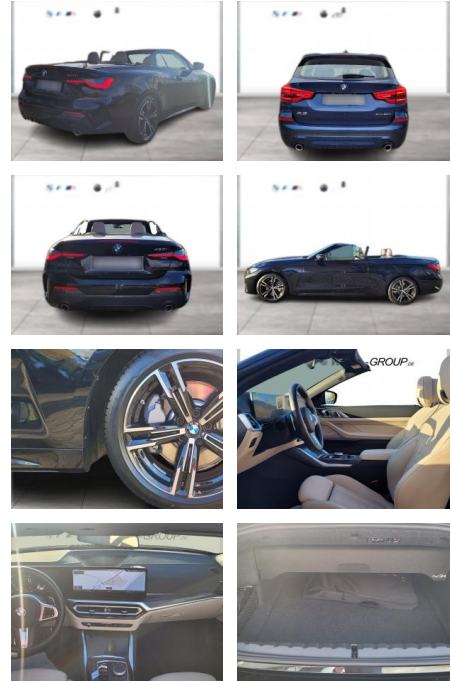

## BMW 430i Cabrio M Sportpaket HiFi DAB LED

WG00-262817 Angebotsnr.:

Erstzulassung:	Kilometer:	Farbe:	Leistung:	Kraftstoffart:
01.12.2023	18.075	Schwarz	180 kW / 245 PS	Benzin

**PREIS**  
**54.450 €**