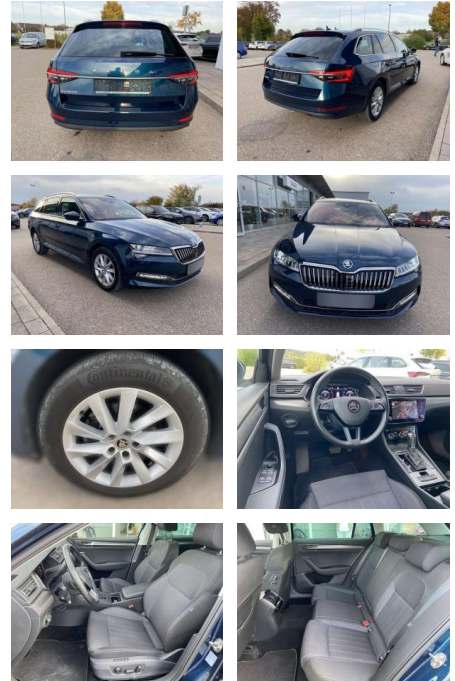

## Skoda Superb Combi 2.0 TSI DSG Style AHK+17"

SS00-073104AAngebotsnr.:

Erstzulassung:	Kilometer:	Farbe:	Leistung:	Kraftstoffart:
01.07.2020	43.185		140 kW / 190 PS	Benzin

**PREIS**  
**31.770 €**