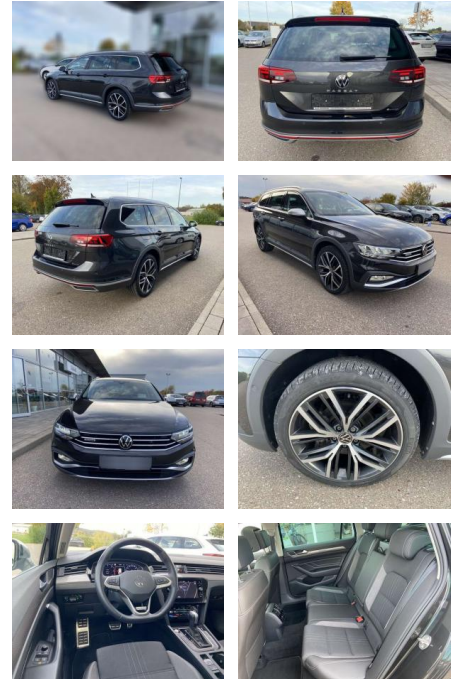

## Volkswagen Passat Alltrack 2.0 TDI DSG 4-MOTION

SS00-030119 **Angebotsnr.:**

Erstzulassung:	Kilometer:	Farbe:	Leistung:	Kraftstoffart:
01.12.2021	26.732		147 kW / 200 PS	Benzin

**PREIS**  
**37.640 €**