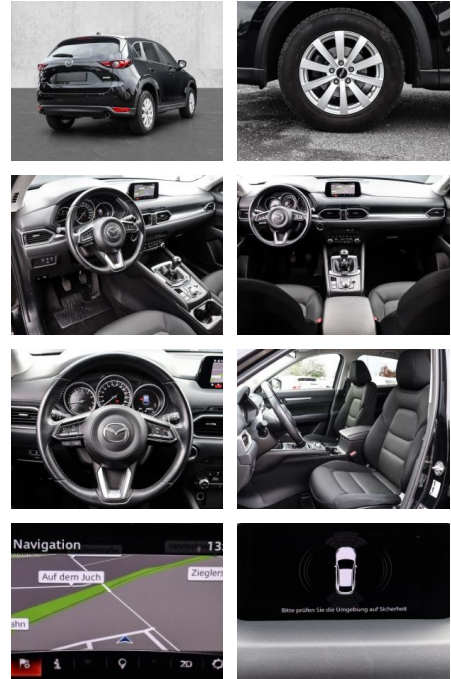

Ihr Ansprechpartner

Herr Ahmet Seren
E-Mail: a.seren@autopark1.de
Telefon: 08065 906852

AutoPark GmbH
Mailing 3 - 83104 Tuntenhausen - Tel.: 08065 / 906860

Mazda CX-5 Exclusive-Line 2WD 2.0 SKYACTIV-G

MA05-1846-24 Angebotsnr.:

Erstzulassung:	Kilometer:	Farbe:	Leistung:	Kraftstoffart:
01.01.2020	45.065	Schwarz	121 kW / 165 PS	Benzin

PREIS
22.310 €

FINANZIERUNGSBEISPIEL
Laufzeit: 72 Monate   Anzahlung: 25 %
Basis-Finanzierung:*   Mtl. Rate:
Zielraten-Finanzierung:** **1.189 €**

* Basisfinanzierung: Anzahlung: 5.578 Euro, Laufzeit: 72 Monate, Nettodarlehen: 16.733 Euro, Gesamtbetrag: 26.321 Euro, Zinssätze: 7.71% Sollz. (gebunden), 7.99% eff.
** Zielratenfinanzierung: Anzahlung: 5.578 Euro, Laufzeit: 72 Monate, Nettodarlehen: 16.733 Euro, Zielrate: 11.155 Euro, Gesamtbetrag: 27.881 Euro, Zinssätze: 7.71% Sollz. (gebunden), 7.99% eff.,

Vermittlung für: Santander Consumer Bank
Repräsentatives Beispiel gem. § 17 Abs. 4 PAngV. Diese Finanzierungsangebote sind Beispiele. Gerne ermitteln wir für Sie Ihr individuelles Angebot.

Ausstattung

Sicherheit

- PDC Park Distance Control hinten
- Anti-Blockiersystem ABS
- Antischlupfregelung ASC+T
- elektronische Stabilitätskontrolle (ESP / DSP)
- Servolenkung
- Regensensor
- Wegfahrsperr
- Kindersitzbefestigung
- PDC Park Distance Control vorne
- **ABS**
- Airbag
- Beifahrer-Airbag
- Wegfahrsperr
- Seitenairbags
- ESP
- Antriebsschlupfregelung
- Reifendruckkontrolle
- Traktionskontrolle
- Kopfairbag

- Kindersitzbefestigung
- **Entertainment: CD**
- Radio
- Telefonvorbereitung
- AUX-In
- USB-Anschluss
- MP3
- Bluetooth
- Freisprecheinrichtung
- Apple CarPlay
- Android Auto
- Sprachsteuerung
- DAB
- Touchscreen
- Musikstreaming
- •

Multimedia

- Radio
- CD Radio
- MP3 Anschluss

- Bluetooth

Komfort

- Zentralverriegelung
- Bordcomputer
- **Klimaautomatik**
- Servolenkung
- Zentralverriegelung
- Elektrischer Fensterheber
- Sitzheizung
- Elektrische Aussenspiegel
- Teilbare Rucksitzlehne
- Tempomat
- Multifunktionslenkrad
- Keyless Go Startfunktion
- Innenspiegel autom. abblendbar
- Mittelarmlehne
- Lenksaeule einstellbar
- ParkDistanceControl vorne und hinten
- Lordosenstütze
- Lederlenkrad

STÄNDIG ÜBER 15.000 FAHRZEUGE IM BESTAND!