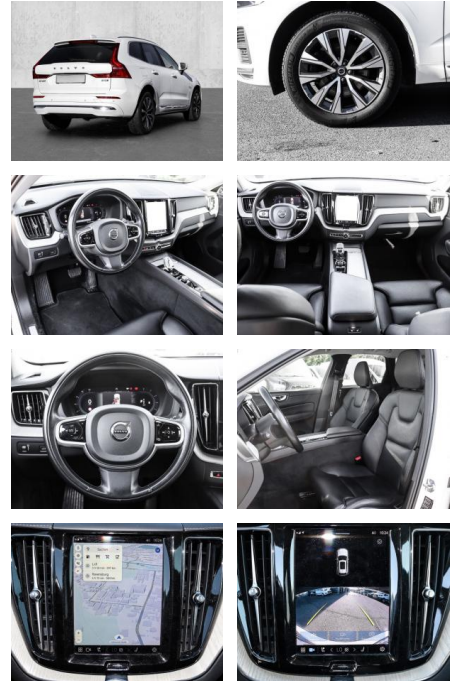

Ihr Ansprechpartner

Herr Vinzenz Enghart

E-Mail: v.enghart@autopark1.de
Telefon: 08065 906862

AutoPark GmbH
Mailling 3 - 83104 Tuntenhausen - Tel.: 08065 / 906860

Volvo XC60 Inscription AWD B5 Diesel EU6d

MA05-4247-24 Angebotsnr.:

Erstzulassung:	Kilometer:	Farbe:	Leistung:	Kraftstoffart:
01.09.2021	51.311	Weiß	173 kW / 235 PS	Diesel

PREIS
38.480 €

FINANZIERUNGSBEISPIEL

Laufzeit: 72 Monate   Anzahlung: 25 %
Basis-Finanzierung:*   Mtl. Rate:
Zielraten-Finanzierung:** **326 €**

* Basisfinanzierung: Anzahlung: 9.620 Euro, Laufzeit: 72 Monate, Nettodarlehen: 28.860 Euro, Gesamtbetrag: 45.398 Euro, Zinssätze: 7.71% Sollz. (gebunden), 7.99% eff.
** Zielratenfinanzierung: Anzahlung: 9.620 Euro, Laufzeit: 72 Monate, Nettodarlehen: 28.860 Euro, Zielrate: 19.240 Euro, Gesamtbetrag: 48.088 Euro, Zinssätze: 7.71% Sollz. (gebunden), 7.99% eff.,

Vermittlung für: Santander Consumer Bank
Repräsentatives Beispiel gem. § 17 Abs. 4 PAngV. Diese Finanzierungsangebote sind Beispiele. Gerne ermitteln wir für Sie Ihr individuelles Angebot.

Ausstattung

Sicherheit

- Anti-Blockiersystem ABS
- Antischlupfregelung ASC+T
- elektronische Stabilitätskontrolle (ESP / DSP)
- Servolenkung
- Regensensor
- Wegfahrsperr
- Kindersitzbefestigung
- Allrad
- **ABS**
- Airbag
- Beifahrer-Airbag
- Wegfahrsperr
- Seitenairbags
- ESP
- Reifendruckkontrolle
- Traktionskontrolle
- Kopfairbag
- Knieairbag
- Kindersitzbefestigung

- Pannenset
- **Entertainment: Soundsystem**
- Radio
- Telefonvorbereitung
- USB-Anschluss
- MP3
- Harman-Kardon
- Bluetooth
- Freisprecheinrichtung
- Android Auto
- DAB
- Touchscreen
- Induktionsladen für Smartphones
- Musikstreaming
- •

Multimedia

- Radio
- el. Sitzverstellung
- MP3 Anschluss
- Bluetooth

Komfort

- Zentralverriegelung
- Bordcomputer
- **Servolenkung**
- Zentralverriegelung
- Elektrischer Fensterheber
- Lederausstattung
- Sitzheizung
- Elektrische Aussenspiegel
- Teilbare Rucksitzlehne
- Tempomat
- Standheizung
- Multifunktionslenkrad
- Keyless Go Startfunktion
- Elektrische Sitze
- Innenspiegel autom. abblendbar
- Mittelarmlehne
- Innenraumfilter
- Lenksäule einstellbar
- Elektrische Heckklappe
- Keyless Entry

STÄNDIG ÜBER 15.000 FAHRZEUGE IM BESTAND!