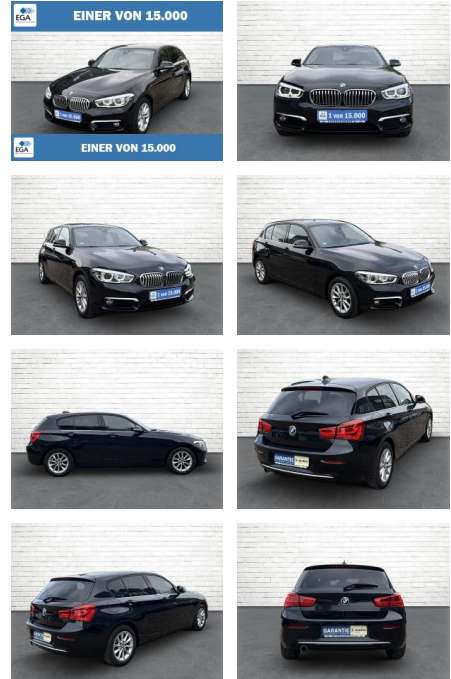

Erstzulassung:	Kilometer:	Farbe:	Leistung:	Kraftstoffart:
10.12.2018	46.636	Schwarz	80 kW / 109 PS	Benzin

PREIS	FINANZIERUNGSBEISPIEL	
16.850 €	Laufzeit: 72 Monate	Anzahlung: 25 %
	Basis-Finanzierung:**	Mtl. Rate:
	Zielraten-Finanzierung:**	143 €