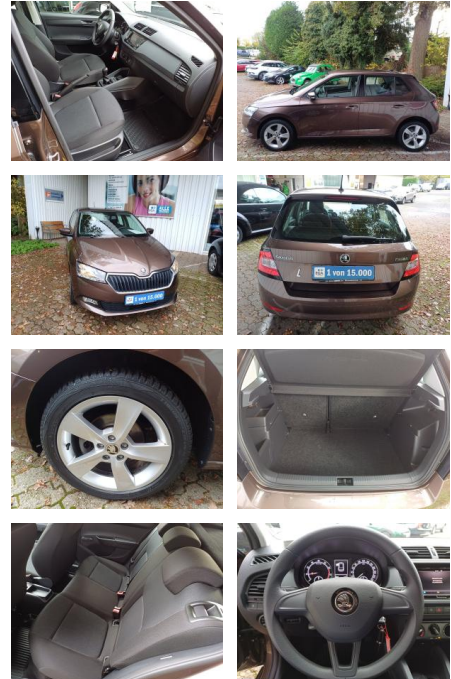

FL00-R6647R2Angebotsnr.:

Erstzulassung:	Kilometer:	Farbe:	Leistung:	Kraftstoffart:
27.12.2019	29.805	Braun	44 kW / 60 PS	Benzin

PREIS
13.060 €

FINANZIERUNGSBEISPIEL
Laufzeit: 72 Monate Anzahlung: 25 %
Basis-Finanzierung:* Mtl. Rate:
Zielraten-Finanzierung:** **1111 €**