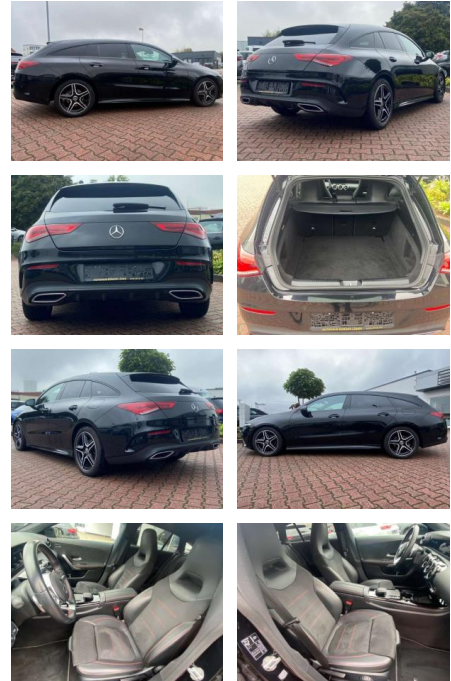

AR35-L238292Angebotsnr.:

Erstzulassung:	Kilometer:	Farbe:	Leistung:	Kraftstoffart:
01.08.2021	61.609	Schwarz	110 kW / 150 PS	Benzin

PREIS
30.330 €

FINANZIERUNGSBEISPIEL

Laufzeit: 72 Monate Anzahlung: 25 %
Basis-Finanzierung:* Mtl. Rate:
Zielraten-Finanzierung:** **257 €**