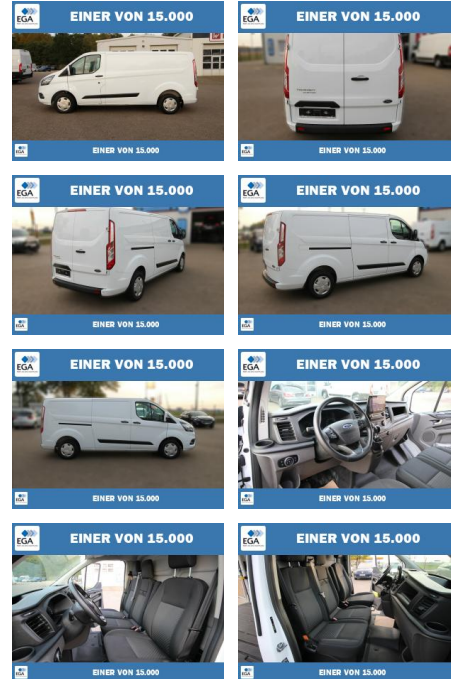

Ihr Ansprechpartner

Herr Ahmet Seren
E-Mail: a.seren@autopark1.de
Telefon: 08065 906852

AutoPark GmbH
Mailling 3 - 83104 Tuntenhausen - Tel.: 08065 / 906860

Ford Transit Custom EcoBlue 300 L2 Trend

PW01-07773-12 Angebotsnr.:

Erstzulassung: 01.02.2023 **Kilometer:** 61.090 **Farbe:** Weiß **Leistung:** 96 kW / 131 PS **Kraftstoffart:** Diesel

PREIS 27.910 €	FINANZIERUNGSBEISPIEL		<p>* Basisfinanzierung: Anzahlung: 6.978 Euro, Laufzeit: 72 Monate, Nettodarlehen: 20.933 Euro, Gesamtbetrag: 32.928 Euro, Zinssätze: 7.71% Sollz. (gebunden), 7.99% eff.</p> <p>** Zielratenfinanzierung: Anzahlung: 6.978 Euro, Laufzeit: 72 Monate, Nettodarlehen: 20.933 Euro, Zielrate: 13.955 Euro, Gesamtbetrag: 34.879 Euro, Zinssätze: 7.71% Sollz. (gebunden), 7.99% eff.,</p> <p>Vermittlung für: Santander Consumer Bank Repräsentatives Beispiel gem. § 17 Abs. 4 PAngV. Diese Finanzierungsangebote sind Beispiele. Gerne ermitteln wir für Sie Ihr individuelles Angebot.</p>
	Laufzeit: 72 Monate	Anzahlung: 25 %	
	Basis-Finanzierung:**	Mtl. Rate:	
	Zielraten-Finanzierung:**	Mtl. Rate:	