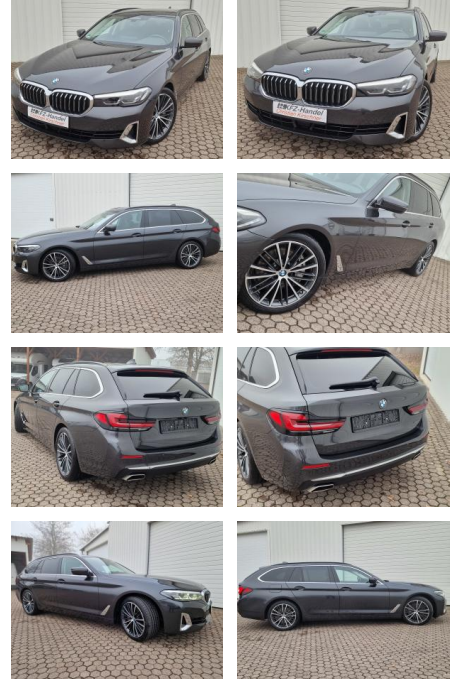

KK00-2-46392-Angebotsnr.:

xDrive*AHK*19 Zoll*ACC

Virtual Cockpit*R-Kam.

Erstzulassung:	Kilometer:	Farbe:	Leistung:	Kraftstoffart:	Verbr. komb.	CO2-Emission	CO2-Klasse (WLTP)
13.02.2023	58.601	Grau	210 kW / 286 PS	Diesel	6,4 l/100km	169 g/km	F