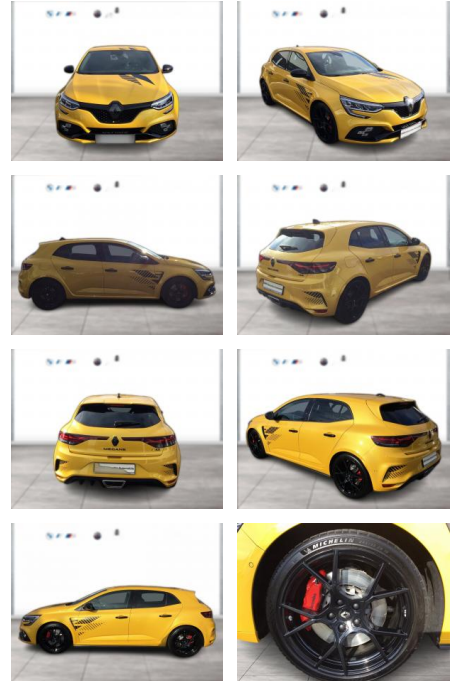

## Renault Megane 1.8 TCE R.S. ULTIME DKG HUD NAVI

WG05-263703 Angebotsnr.:

Erstzulassung:	Kilometer:	Farbe:	Leistung:	Kraftstoffart:
01.08.2023	10.500	Gelb	221 kW / 300 PS	Benzin

**PREIS**  
**45.180 €**