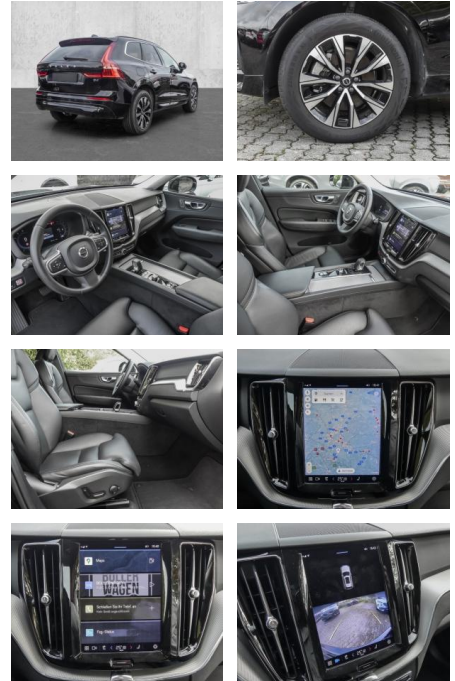

Erstzulassung:	Kilometer:	Farbe:	Leistung:	Kraftstoffart:
01.05.2023	21.441	Schwarz	145 kW / 197 PS	Benzin

PREIS
43.110 €

FINANZIERUNGSBEISPIEL

Laufzeit: 72 Monate Anzahlung: 25 %
Basis-Finanzierung:* Mtl. Rate:
Zielraten-Finanzierung:** **365 €**

- Kindersitzbefestigung
- Pannenset
- Notrad
- **Entertainment: Soundsystem**
- Radio
- USB-Anschluss
- MP3
- DAB
- Induktionsladen für Smartphones
-

Multimedia

- Radio
- el. Sitzverstellung
- MP3 Anschluss