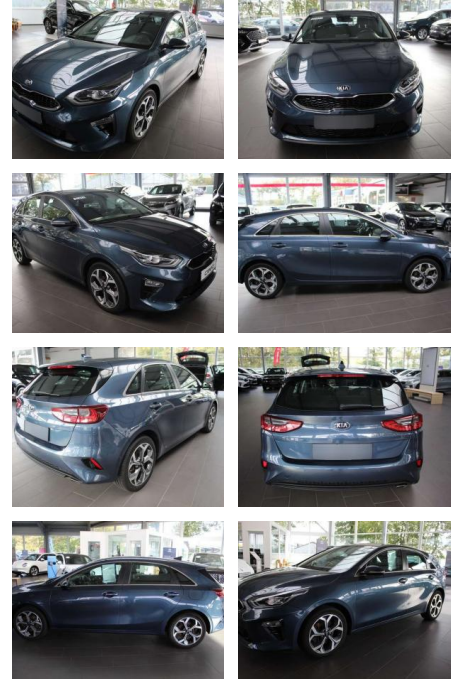

Erstzulassung:	Kilometer:	Farbe:	Leistung:	Kraftstoffart:	Verbr. komb.	CO2-Emission	CO2-Klasse (WLTP)
01.07.2019	80.760	Blau	100 kW / 136 PS	Benzin	4,3 l/100km	111 g/km	C

PREIS
17.670 €

FINANZIERUNGSBEISPIEL