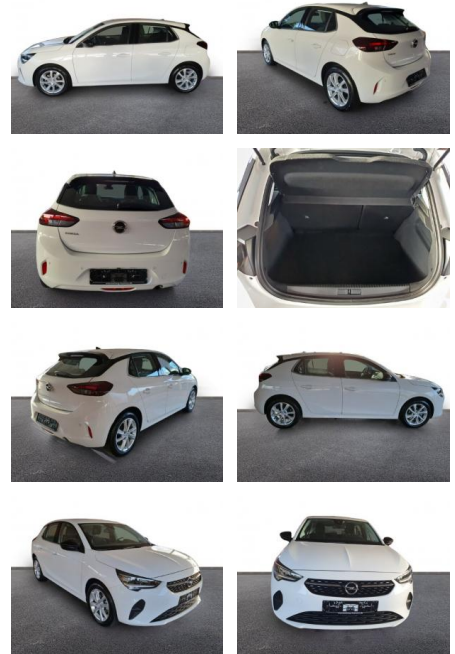

Erstzulassung:	Kilometer:	Farbe:	Leistung:	Kraftstoffart:
01.03.2023	19.832	Weiß	55 kW / 75 PS	Benzin

PREIS
14.900 €

FINANZIERUNGSBEISPIEL

Laufzeit: 72 Monate Anzahlung: 25 %
Basis-Finanzierung:* Mtl. Rate:
Zielraten-Finanzierung:** **126 €**