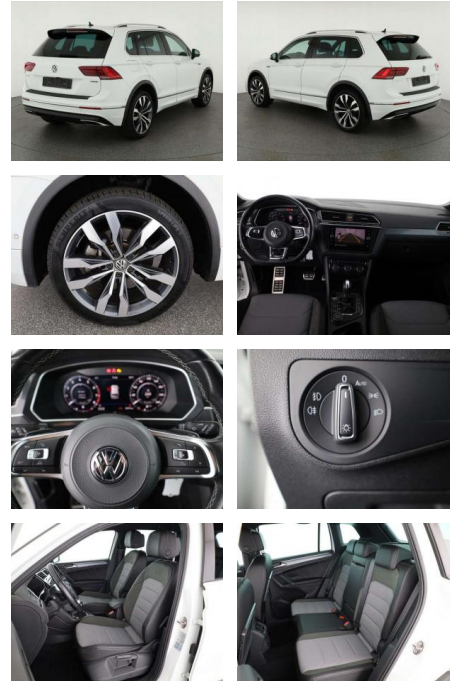

AN07-JW405174 Angebotsnr.:

Erstzulassung:	Kilometer:	Farbe:	Leistung:	Kraftstoffart:
01.04.2018	56.000	Weiß	162 kW / 220 PS	Benzin

PREIS
29.820 €

FINANZIERUNGSBEISPIEL

Laufzeit: 72 Monate Anzahlung: 25 %
Basis-Finanzierung:* Mtl. Rate:
Zielraten-Finanzierung:** **253 €**