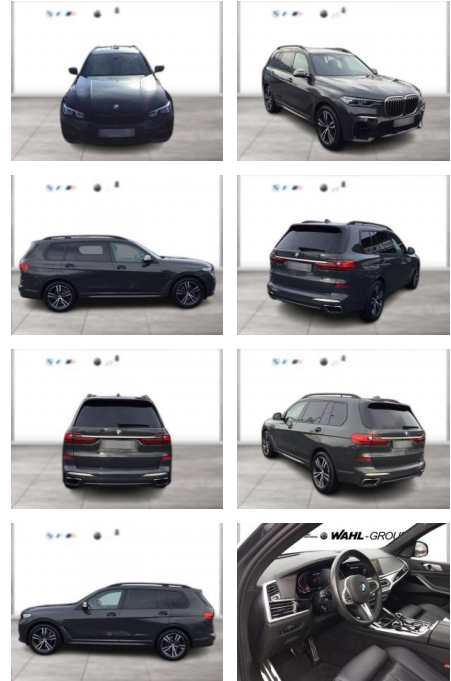

WG05-231984 Angebotsnr.:

Erstzulassung:	Kilometer:	Farbe:	Leistung:	Kraftstoffart:
01.09.2021	48.200	Grau	390 kW / 530 PS	Benzin

PREIS
80.200 €

FINANZIERUNGSBEISPIEL

Laufzeit: 72 Monate Anzahlung: 25 %
Basis-Finanzierung:* Mtl. Rate:
Zielraten-Finanzierung:** **679 €**