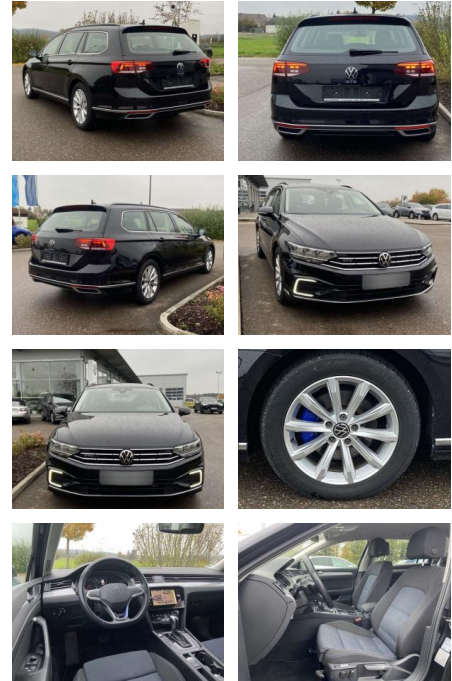

SS00-112080 **Angebotsnr.:**

| Erstzulassung: | Kilometer: | Farbe: | Leistung: | Kraftstoffart: |
|----------------|------------|--------|-----------------|----------------|
| 01.05.2021 | 37.440 | | 160 kW / 218 PS | Benzin |

Exterieur

- Anhängervorrichtung schwenkbar Rückfahrkamera beheizbare Scheibenwaschdüsen vorne Dachreling Leichtmetallräder 17" el. Außenspiegel

- 2x hinten Farbe: Deep Black Perleffekt -Fr. 08:00-18:00 Uhr
- Samstags bis 16:00 Uhr geöffnet. Gerne beraten wir Sie über günstige Finanzierungsmodelle und nehmen Ihr derzeitiges Fahrzeug in Zahlung. www.auto-schuechl.de/finanzierung Irrtümer
- Änderungen oder Zwischenverkauf vorbehalten. www.auto-schuechl.de