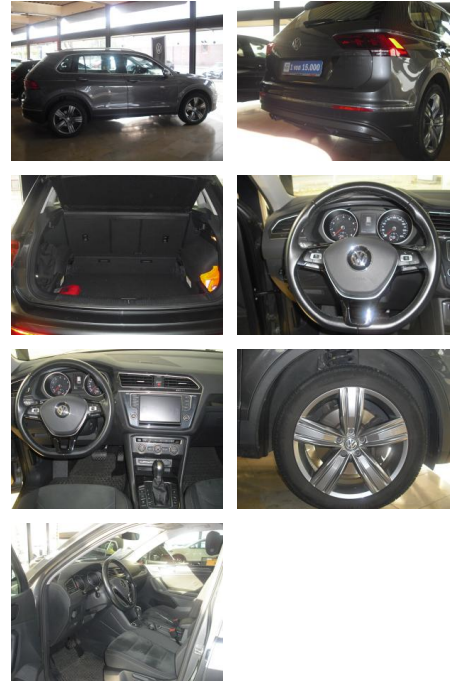

Erstzulassung:	Kilometer:	Farbe:	Leistung:	Kraftstoffart:
02.09.2016	85.500	Grau	132 kW / 179 PS	Benzin

PREIS
21.700 €

FINANZIERUNGSBEISPIEL

Laufzeit: 72 Monate Anzahlung: 25 %
Basis-Finanzierung:* Mtl. Rate:
Zielraten-Finanzierung:** **184 €**