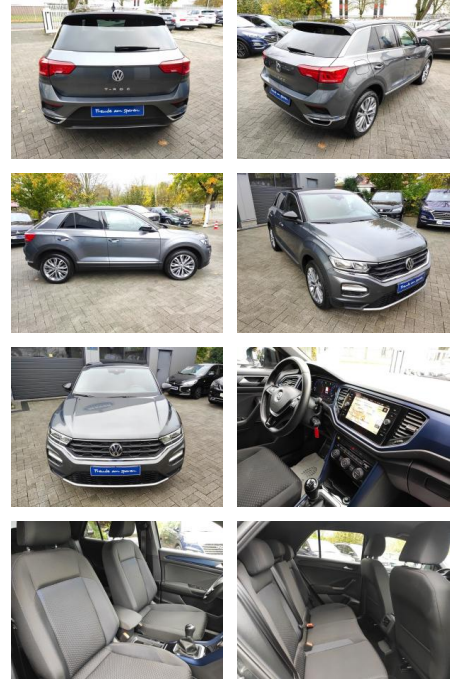

AM35-29302 **Angebotsnr.:**

Erstzulassung:	Kilometer:	Farbe:	Leistung:	Kraftstoffart:
06.05.2021	52.240		110 kW / 150 PS	Benzin

PREIS
28.150 €

FINANZIERUNGSBEISPIEL

Laufzeit: 72 Monate Anzahlung: 25 %
Basis-Finanzierung:* Mtl. Rate:
Zielraten-Finanzierung:** **238 €**