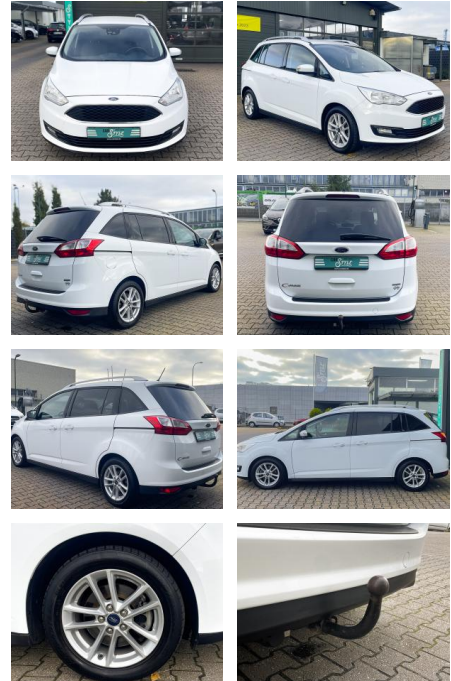

CS01-FO2409346 gebotsnr.:

Erstzulassung:	Kilometer:	Farbe:	Leistung:	Kraftstoffart:
23.10.2018	116.700	Weiß	92 kW / 125 PS	Benzin

PREIS
9.760 €

FINANZIERUNGSBEISPIEL

Laufzeit: 72 Monate Anzahlung: 25 %
Basis-Finanzierung:* Mtl. Rate:
Zielraten-Finanzierung:** Mtl. Rate: **83 €**