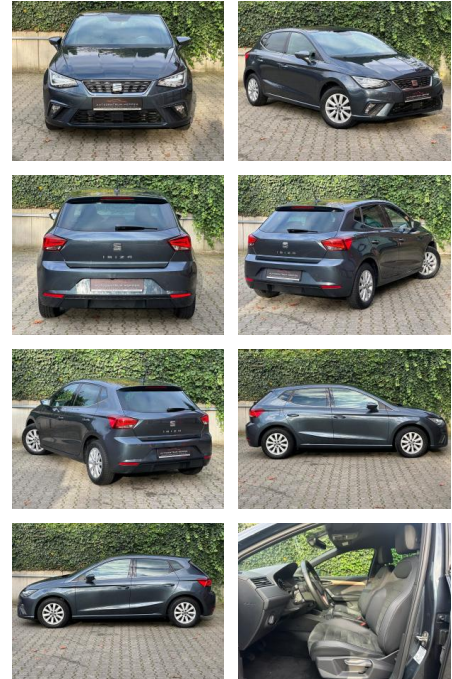

AM65-KK2410-~~Angabe~~...

Erstzulassung:	Kilometer:	Farbe:	Leistung:	Kraftstoffart:
05.11.2019	55.000		70 kW / 95 PS	Benzin

PREIS
17.470 €

FINANZIERUNGSBEISPIEL

Laufzeit: 72 Monate Anzahlung: 25 %
 Basis-Finanzierung:* Mtl. Rate:
 Zielraten-Finanzierung:** **148 €**