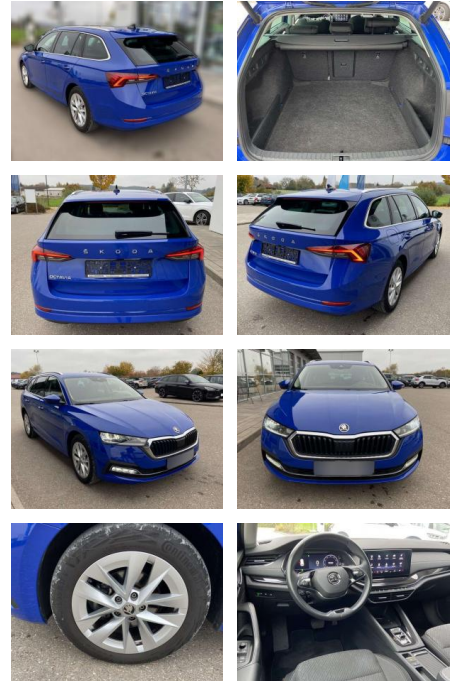

## Skoda Octavia Combi 2.0 TDI DSG Style

SS00-033922CAngebotsnr.:

Erstzulassung:	Kilometer:	Farbe:	Leistung:	Kraftstoffart:
01.03.2021	57.962		110 kW / 150 PS	Benzin

**PREIS**  
**26.830 €**

**FINANZIERUNGSBEISPIEL**  
Laufzeit: 72 Monate      Anzahlung: 25 %  
Basis-Finanzierung:\*      Mtl. Rate:  
Zielraten-Finanzierung:\*\* **227 €**